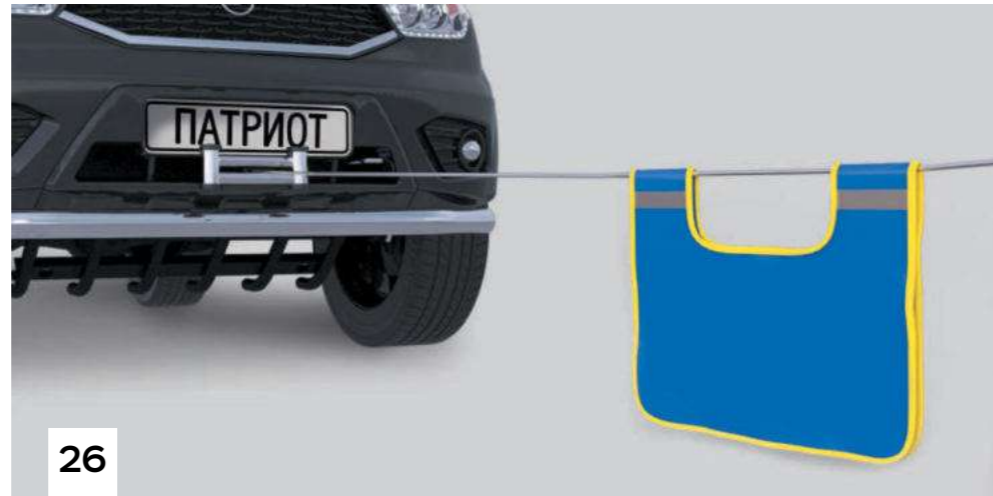

Улучшает ходовые
качества

25

26

25 ДОМКРАТ РЕЕЧНЫЙ 120 CM T-MAX

Реечный домкрат незаменим на бездорожье: он позволяет поднять автомобиль, зацепив за силовой бампер, что удобно, если машина застряла в грязи по кромку дверей и нет возможности установить домкрат под днище. Реечный домкрат обладает существенной грузоподъемностью, которая напрямую зависит от его высоты.