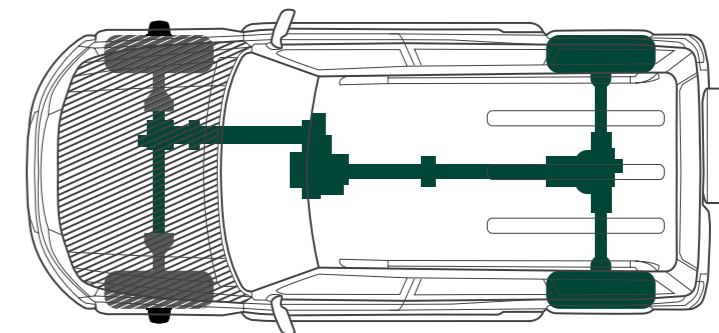

СХЕМА РАБОТЫ МУФТ ОТКЛЮЧЕНИЯ КОЛЕСА