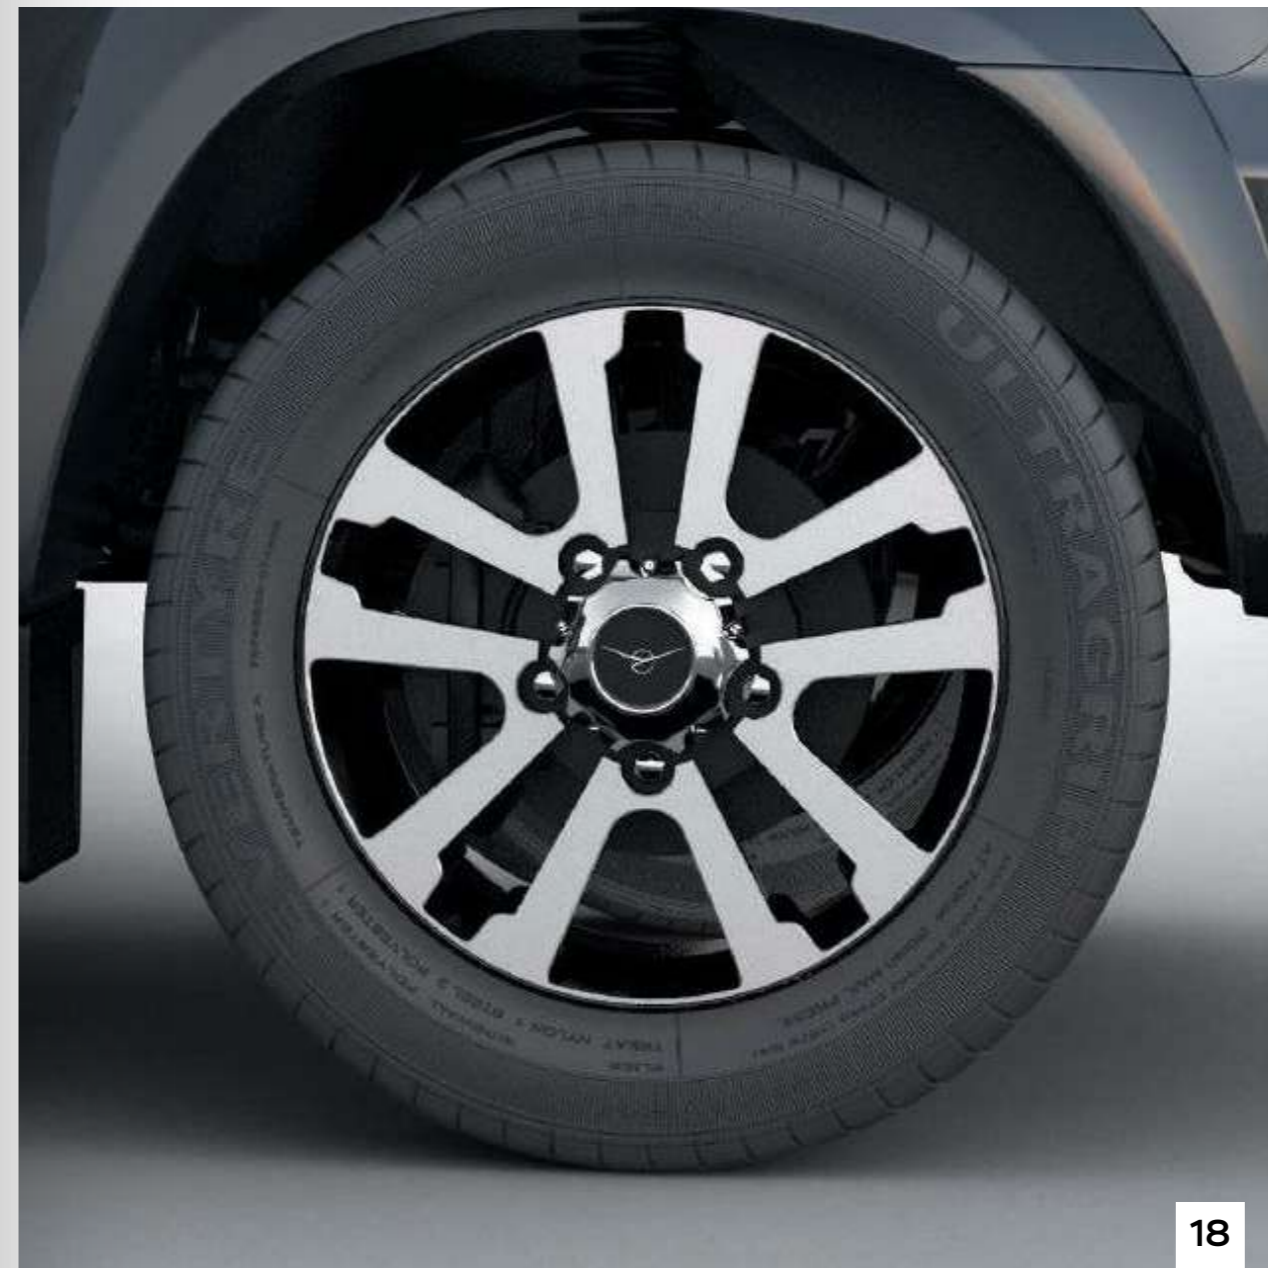

16

Универсальный и надежный способ придать автомобилю «мускулистости» – оригинальные литые диски, разработанные специально для УАЗ Патриот. Они безупречно гармонируют с общим обликом автомобиля и идеально подходят по параметрам. Кроме дерзкого внешнего вида бонусом к дискам идет выносливость машины при попадании в ямы и прочие дорожные неожиданности. Литые диски придают колесу идеальную форму, а легкий вес позволяет улучшить управляемость автомобиля.

16 ДИСК ЛИТОЙ R18 «КАЛАХАРИ»

5-спицевый диск.
Цвет: серебристый.
Диск: 7J x 18 H2 ET 35
Шина: 245/60 R18

316300-3101015-20

17 ГАЙКА ДЛЯ ДИСКА ЛИТОГО

316300-3101040-70

17

18

19

18 ДИСК ЛИТОЙ R18 «САХАРА»

5-спицевый диск
Цвет: серебристый
Диск: 7J x 18 H2 ET 35
Шина: 245/60 R18

316300-3101015-21

19 КОЛПАК ДИСКА «САХАРА»

316300-3102010-20